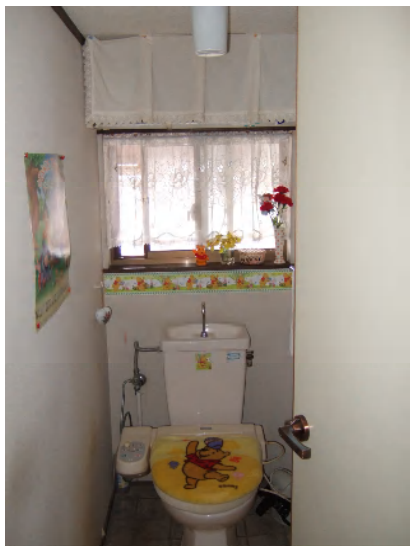

覗いてみよう! 今月の現場

2008年 2月

文責：重田

§ このコーナーは普段お目に掛かれない実際の建築現場から”生の声”をお届け致します。

N様邸リフォーム工事

§ N様邸リフォーム工事

今月は 10 数年前に長尾工務店でリフォーム工事をしたお客様の現場を紹介します。
この現場は 2 世帯住宅で 1 階の浴室を共同で使用していたのですが、お子様の成長に伴って使用する時間も大きく変化してきたので、2 階にも浴室を増設することになりました。
工事内容は ① 2 階洗面所→浴室 ② ウォークイン収納→洗面所 ③ 廊下の一部→収納
さらにトイレも埋め込み型の手洗いや収納を増やし、スッキリと便利よく使えるようになりました。大掛かりに見えるこの工事も実際の工事期間は実働 15 日間と早く、お客様も大満足の様子でした。
次はどんな現場に出会えるか、来月もお楽しみに♪